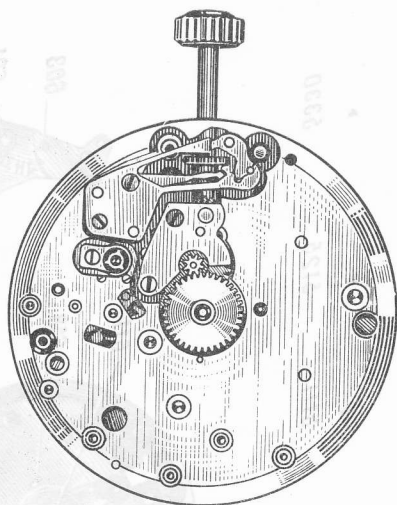

СЛАВА SLAVA

Центральная секундная стрелка, противоударное устройство, анкерный ход, 21 рубиновый камень, период колебания 0,4 с.

Sweep second, shockproof device, lever escapement, 21 rubies, swing period 0,4 s.

Zentrumsekunde, Stoßsicherung, Ankerhemmung, 21 Rubinsteine, Schwingungsdauer der Unruh 0,4 Sek.

Aiguille de seconde au centre, dispositif antichoc, échappement à ancre, 21 rubis, période d'oscillation: 0,4 s.

Segundero central, dispositivo amortiguador, escape de áncora, 21 rubíes, período de oscilación 0,4 s.

2409

КАЛИБР
CALIBRE
KALIBER
CALIBRE
CALIBRE

Калибр • Calibre • Kaliber • Calibre • Calibre
Ø 24 мм (mm), H=3,2 мм (mm)